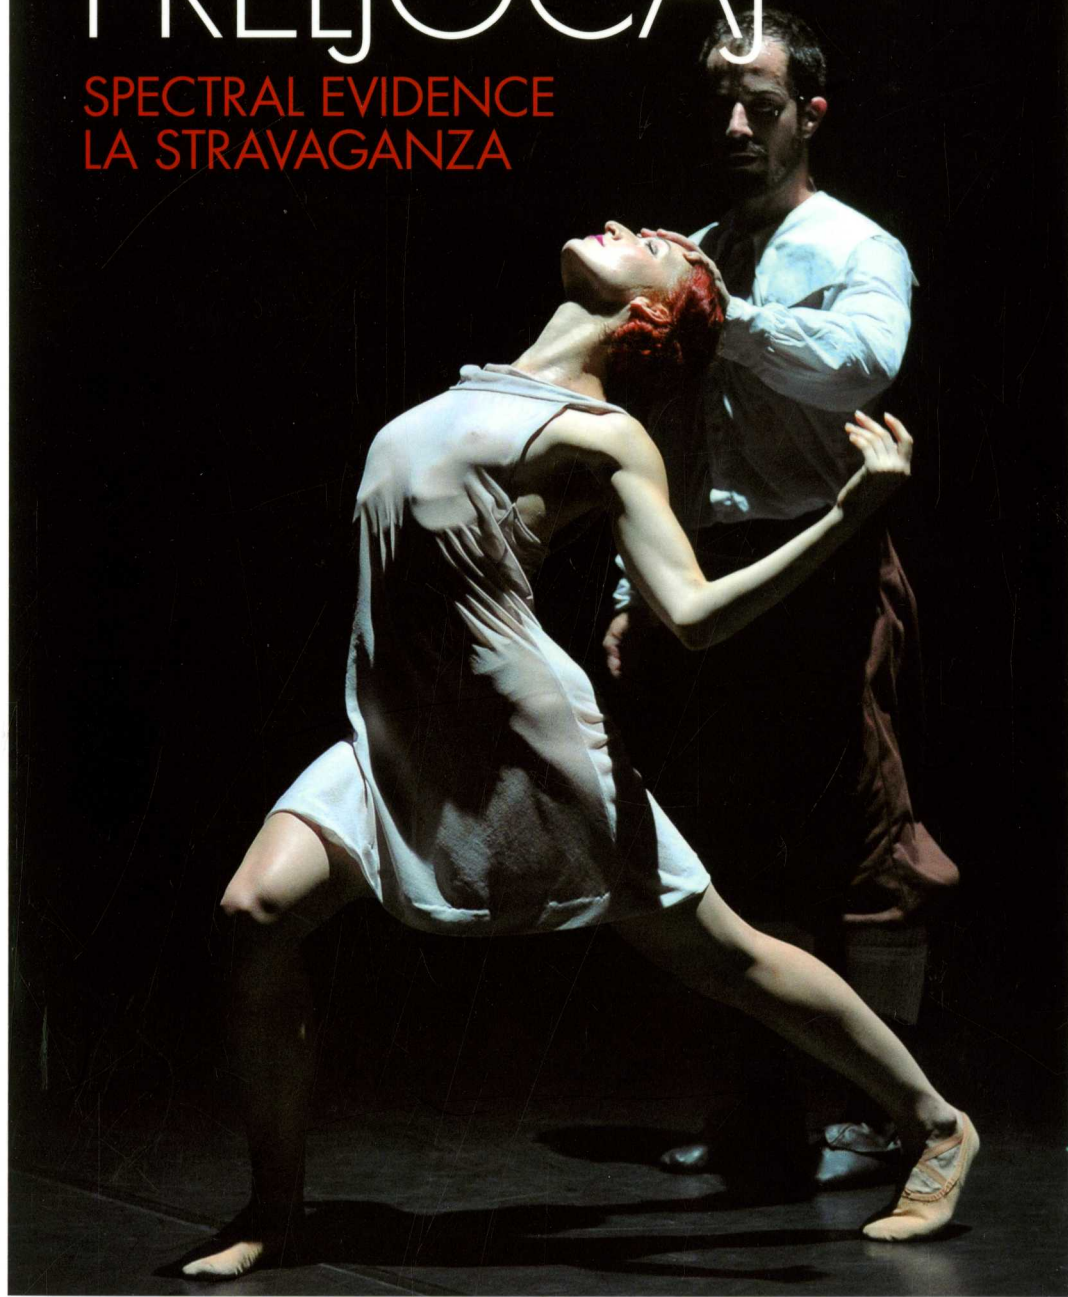

BALLET PREJOCAL

SPECTRAL EVIDENCE
LA STRAVAGANZA

Gran Teatre del Liceu

- 11 Fitxa / Ficha
12 Repartiment / Reparto
15 Spectral Evidence
19 La Stravaganza

23 Composició musical
i fet corèutic /
Composición musical
y hecho coréutico
Roger Salas

38 Biografies / Biografías

Temporada 2016/17

BALLET PREIJOCAJ

Spectral Evidence: 30 min · Entreacte: 25 min · La Stravaganza: 30 min

02/2017 Torn / Turno

8	20.00 h	A
9	20.00 h	B
10	20.00 h	D
11	17.00 h	PD
11	21.00 h	C